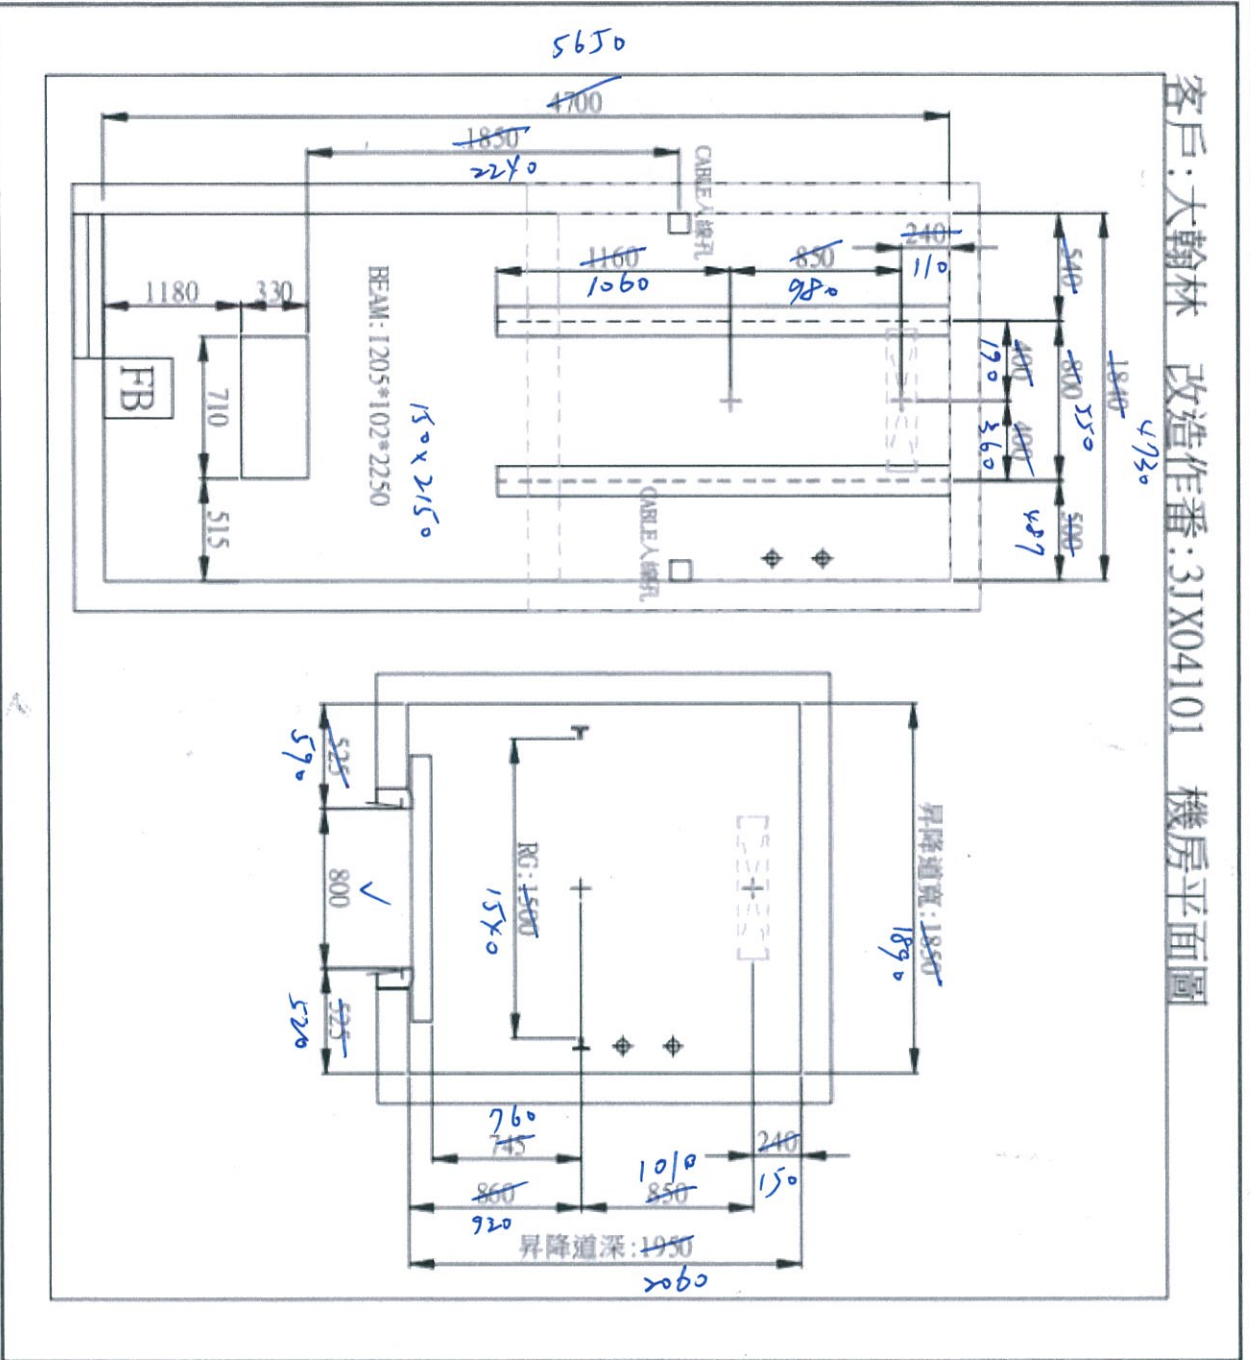

倉庫擴充

客戶: 大翰林 改造作番: 3JX04101 機房平面圖

全通地壳

客户: 大翰林 改造作番: 3JX04101 机房平面图