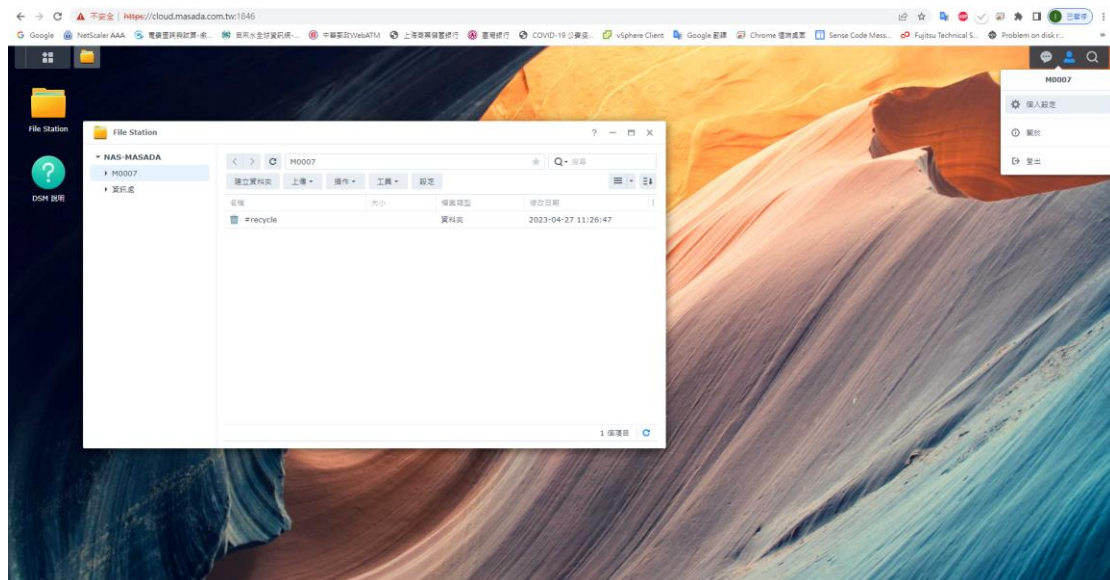

USER-3

新密碼

確認密碼

送出

© 2023 群暉科技股份有限公司 所有權利均予保留。

016

以 Android 手機登入

→Google Play 搜尋 **synology ds file** 下載安裝