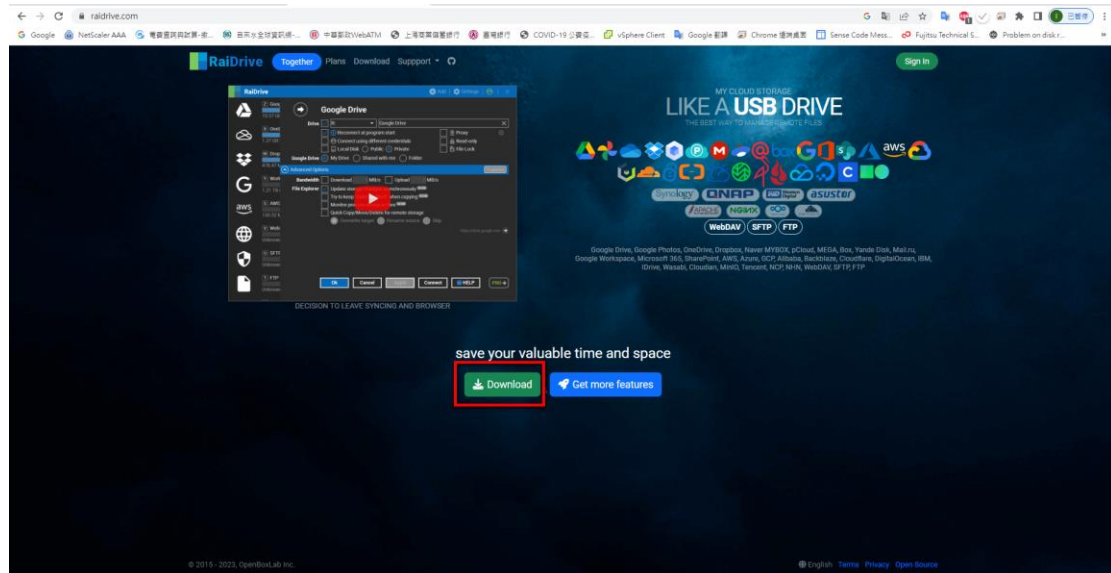

以 iPhone 手機登入

→ App store 搜尋 synology DS file 下載安裝

建立電腦網路磁碟(L 盤)

下載 <https://www.raidrive.com/>

永佳捷雲端空間使用設定方式

永佳捷雲端空間使用設定方式