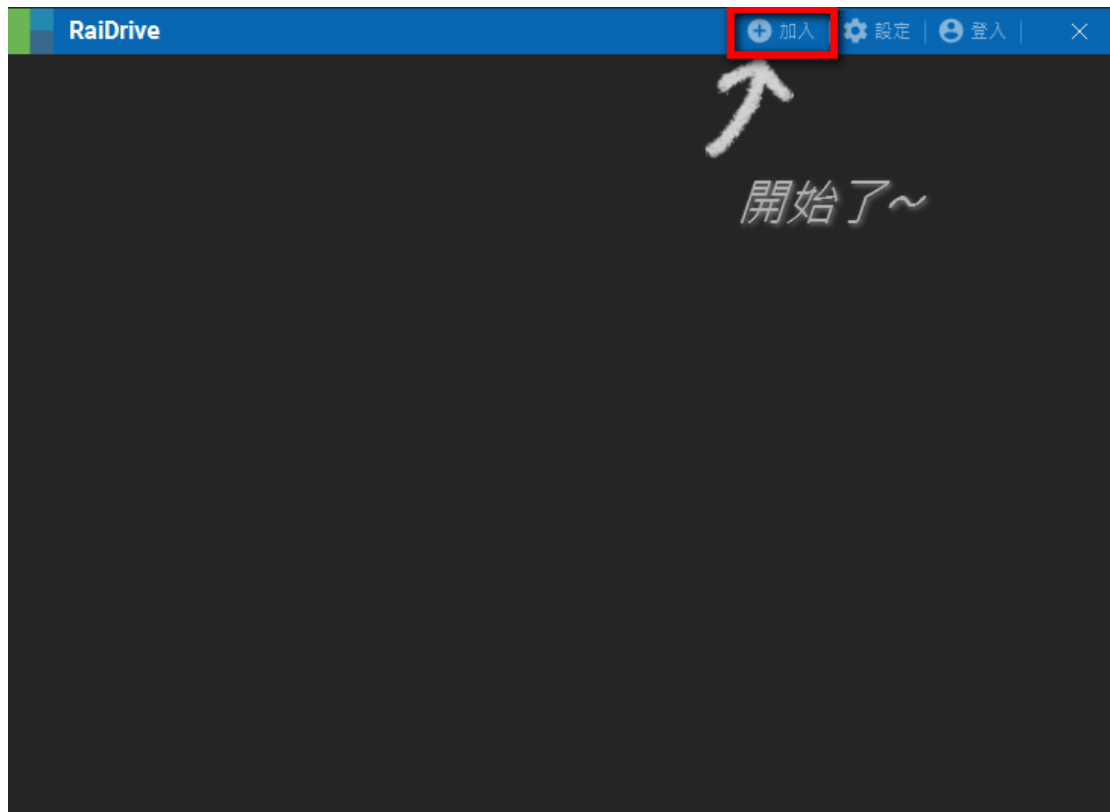

以 iPhone 手機登入

→ App store 搜尋 synology DS file 下載安裝

建立電腦網路磁碟(L 盤)

下載 <https://www.raidrive.com/>

永佳捷雲端空間使用設定方式

永佳捷雲端空間使用設定方式