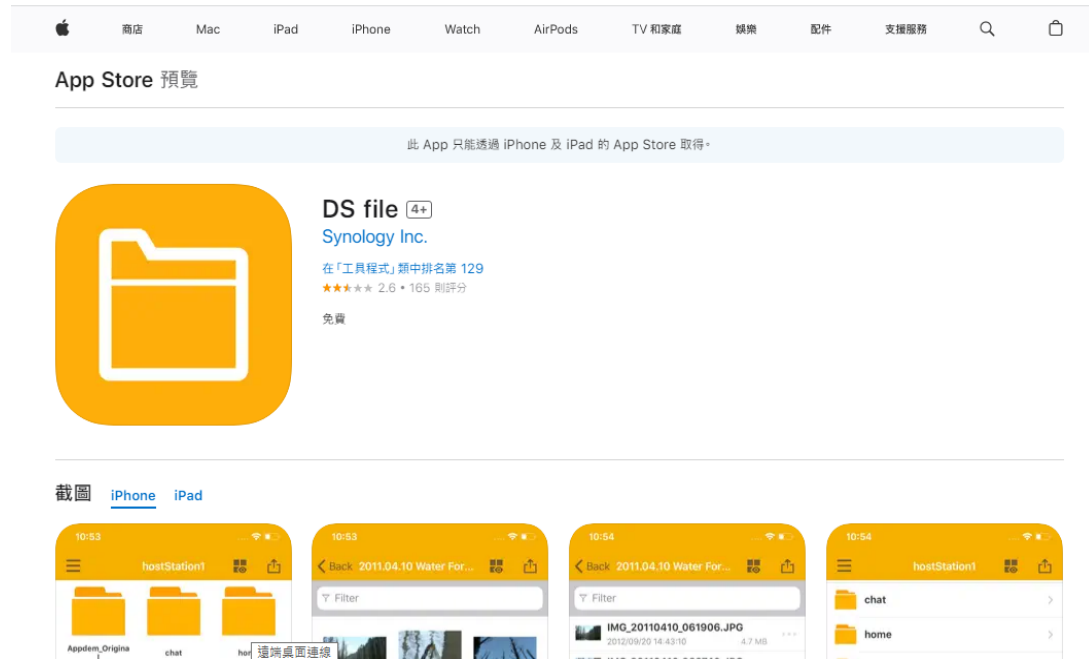

以 iPhone 手機登入

→ App store 搜尋 synology DS file 下載安裝