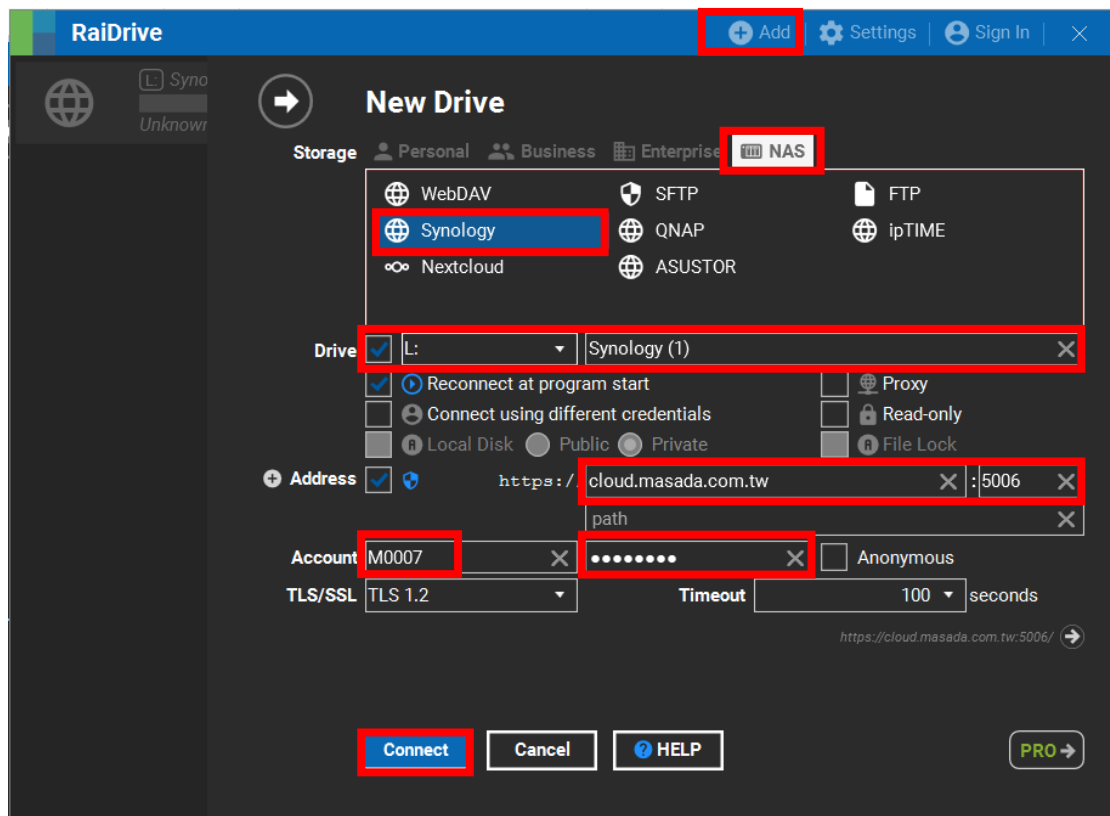

USER-3

新密碼

確認密碼

送出

© 2023 群暉科技股份有限公司 所有權利均予保留。

016

以 Android 手機登入

→Google Play 搜尋 **synology ds file** 下載安裝

以 iPhone 手機登入

→ App store 搜尋 synology DS file 下載安裝

建立電腦網路磁碟(L 盤)

下載 <https://www.raidrive.com/>

永佳捷雲端空間使用設定方式

永佳捷雲端空間使用設定方式