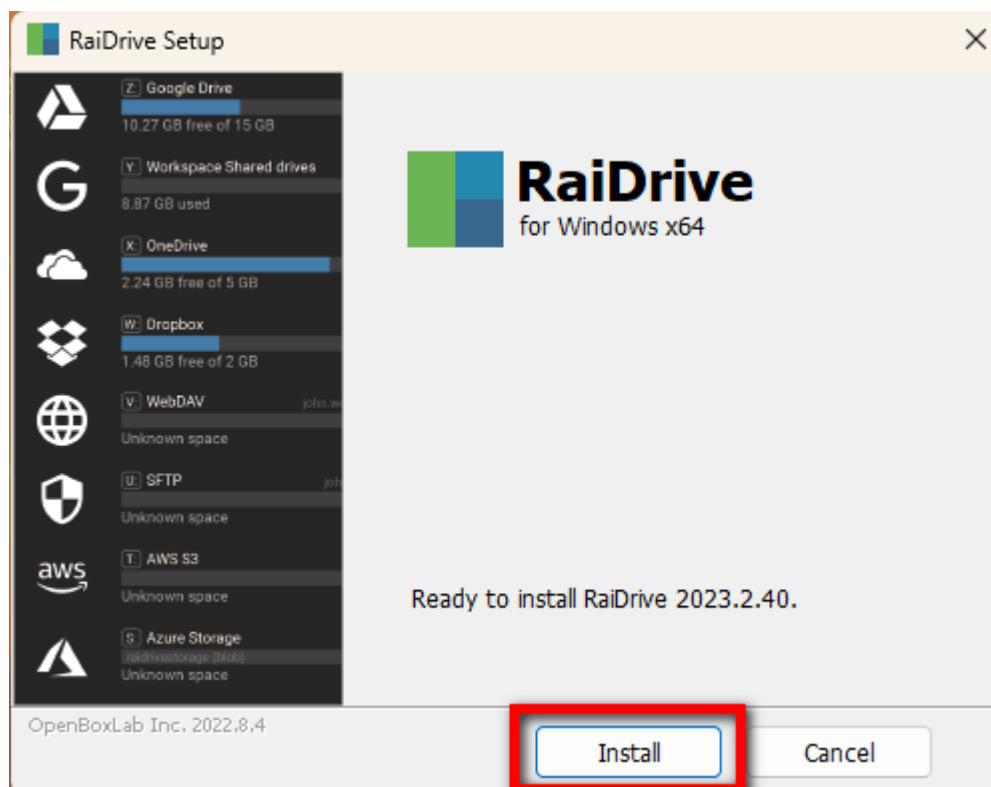

以 iPhone 手機登入

→ App store 搜尋 synology DS file 下載安裝

建立電腦網路磁碟(L 盤)

下載 <https://www.raidrive.com/>

永佳捷雲端空間使用設定方式

永佳捷雲端空間使用設定方式