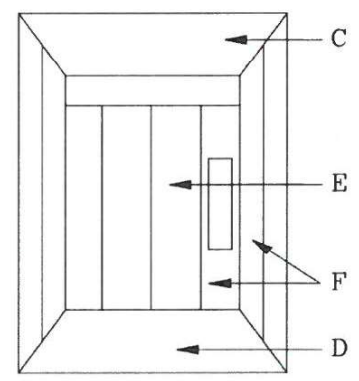

永佳捷科技股份有限公司

電梯顏色確認書

項次	名稱		顏色
A	門框	1-3F 髮紋不銹鋼 小型門框	髮紋不銹鋼
		4F 髮紋不銹鋼 大型門框	髮紋不銹鋼
B	出入口門	全樓 烤漆砂紋 鋼板門	RAL9003
C	天花板	型 式	MB010
		顏 色	
D	地 板		MD005
E	廂 門		烤漆RAL9003砂紋
F	側板	前 側	烤漆RAL9003砂紋
		兩 側	兩端: 烤漆RAL9003砂紋 中間: 烤漆RAL9003砂紋 + 鏡面不銹鋼鍍黑鈦(扶手側)
		後 側	兩端: 烤漆RAL9003砂紋 中間: 鏡面不銹鋼鍍黑鈦