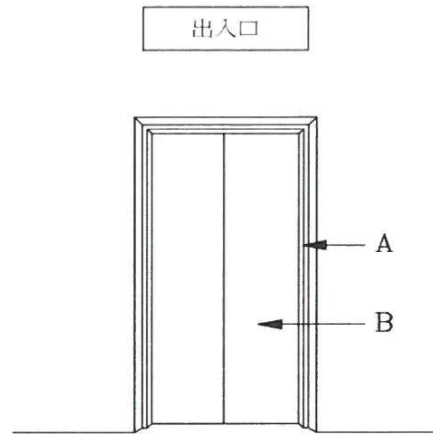

永佳捷科技股份有限公司

電梯顏色確認書

項次	名稱		顏色
A	門框	1-3F 髮紋不銹鋼 小型門框	髮紋不銹鋼
		4F 髮紋不銹鋼 大型門框	髮紋不銹鋼
B	出入口門	全樓 烤漆砂紋 鋼板門	RAL9003
C	天花板	型 式	MB010
		顏 色	
D	地 板		MD005
E	廂 門		烤漆RAL9003砂紋
F	側板	前 側	烤漆RAL9003砂紋
		兩 側	兩端: 烤漆RAL9003砂紋 中間: 烤漆RAL9003砂紋 + 鏡面不銹鋼鍍黑鈦(扶手側)
		後 側	兩端: 烤漆RAL9003砂紋 中間: 鏡面不銹鋼鍍黑鈦