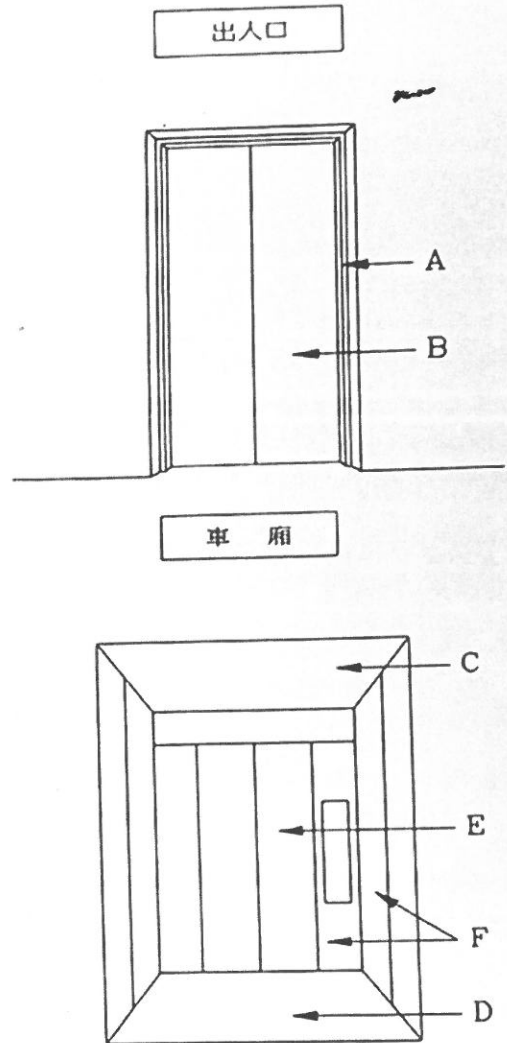

永佳捷科技股份有限公司

電梯顏色確認書

項次	名稱		顏色
A	門框	全樓	髮紋不銹鋼
B	出入口門	全樓	ML002
C	天花板	型式	MB003
		顏色	
D	地板		MD006
E	廂門		ML002
F	側板	前側	髮紋不銹鋼
		兩側	ML002
		後側	ML002

備註：(以下資料可增減)

ID: M230548

1、左側扶手: MC002

客戶名稱: 益豪營造(大同街)

2、車廂操作板: ME001

提供日期: 2023年 月 日

3、乘場指示器: MF001

確認者: 林葦菁

4、後側中間鏡面不銹鋼

確認日期: 111年5月17日