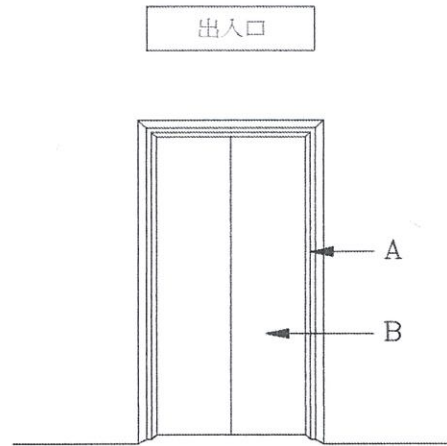

永佳捷科技股份有限公司

電梯顏色確認書

項次	名稱		顏色
A	門框	1-4F	髮紋不鏽鋼
B	出入口門	1-4F	RAL9003
	乘場指示器	1-4F	MF001
C	天花板型式		MB010
D	車廂地板		預留石材厚度 22mm
E	車廂門		RAL9003
F	車廂操作盤		ME016
	前側側板上板		RAL9003
	車廂壁	兩側	依MA017
		後側	依MA017
	扶手型式		MC005