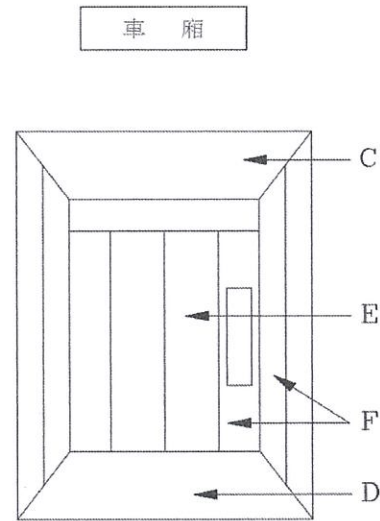

永佳捷科技股份有限公司

電梯顏色確認書

項次	名稱		顏色
A	門框	1-4F	髮紋不鏽鋼
B	出入口門	1-4F	RAL9003
	乘場指示器	1-4F	MF001
C	天花板型式		MB010
D	車廂地板		預留石材厚度 22mm
E	車廂門		RAL9003
F	車廂操作盤		ME016
	前側側板上板		RAL9003
	車廂壁	兩側	依MA017
		後側	依MA017
	扶手型式		MC005