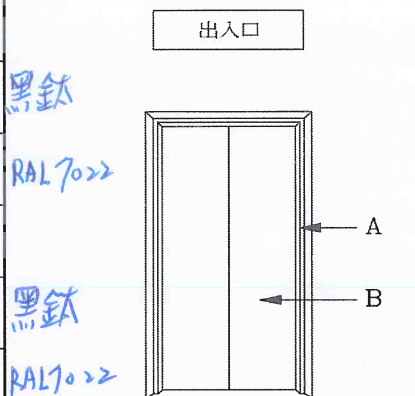

永佳捷科技股份有限公司

電梯顏色確認書

項次	名稱		顏色
A	門框	1F	標準窄型 髮紋不鏽鋼鍍鈦 古銅
		其他樓	標準窄型 不鏽鋼毛絲面 不鏽鋼原色
B	出入口門	1F	髮紋不鏽鋼 鍍鈦 顏色:古銅
		其它樓	烤漆鋼板 RAL-9007
C	天花板	型 式	MB005
		顏 色	鑽石銀噴塗鋼板 髮紋不鏽鋼 乳白透光板,筒燈
D	地 板		預留大理石厚度 20mm
E	廂 門		彩妝鋼板 A117
F	側板	前 側	彩妝鋼板 A117
		兩 側	兩端:彩妝鋼板A117 中間:彩妝鋼板A135
		後 側	兩端:彩妝鋼板A117 中間:彩妝鋼板A135

備註: (以下資料可增減)

ID :

客戶名稱: 和發王善段

提供日期: 112年8月29日

確認者: 梁力元

確認日期: 112年8月29日

1、半身明鏡

2、二側扶手: ~~MC002~~ MC002