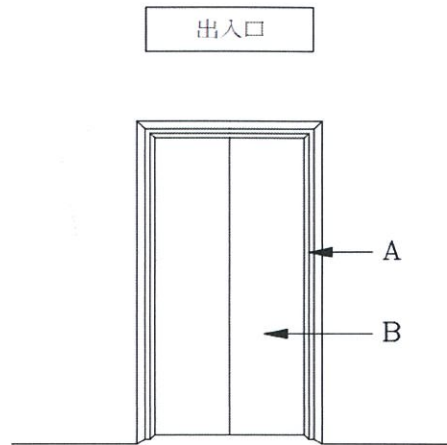

永佳捷科技股份有限公司

電梯顏色確認書

項次	名稱	顏色
A	門框	1-4, RF 髮紋不鏽鋼
B	出入口門	1-4, RF RAL 9003
	乘場指示器	1-4, RF MF001
C	天花板型式	MB013
D	車廂地板	MD005
E	車廂門	RAL 9003
F	車廂操作盤 ME016	
	前側側板+上板 RAL 9003	
	車廂壁	兩側
		後側
	扶手型式	MC005

案件編號： M220276