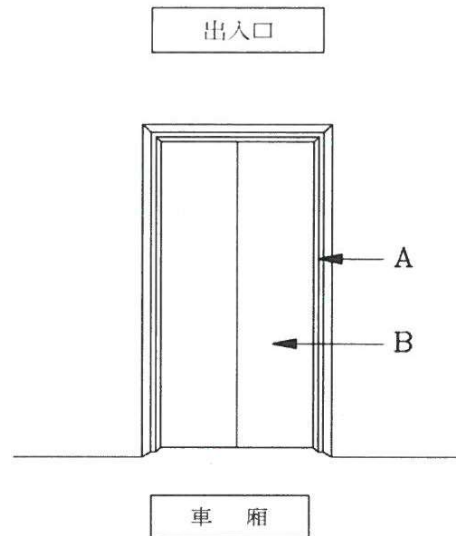

永佳捷科技股份有限公司

電梯顏色確認書

項次	名稱		顏色
A	門框	1-4F	髮紋不銹鋼 小型門框
			髮紋不銹鋼 大型門框
B	出入口門	全樓	髮紋不銹鋼 鋼防火門
C	天花板	型式	MB014
		顏色	
D	地板		MD006
E	廂門		B107
F	側板	前側	髮紋不銹鋼
		兩側	兩端 B107 中間 B107+鏡面不銹鋼 (按鈕側)
		後側	兩端 B107 中間 B107+半身明鏡