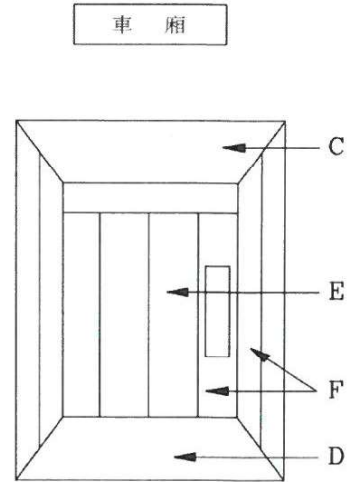

永佳捷科技股份有限公司

電梯顏色確認書

項次	名稱		顏色
A	門框	1-4F 髮紋不銹鋼 小型門框	髮紋不銹鋼
		5F 髮紋不銹鋼 大型門框	髮紋不銹鋼
B	出入口門	全樓 烤漆砂紋 鋼板門	RAL9003
C	天花板	型 式	MB010
		顏 色	
D	地 板		MD005
E	廂 門		烤漆RAL9003砂紋
F	側板	前 側	烤漆RAL9003砂紋
		兩 側	兩端: 烤漆RAL9003砂紋 中間: 烤漆RAL9003砂紋 + 鏡面不銹鋼鍍黑鈦(扶手側)
		後 側	兩端: 烤漆RAL9003砂紋 中間: 鏡面不銹鋼鍍黑鈦