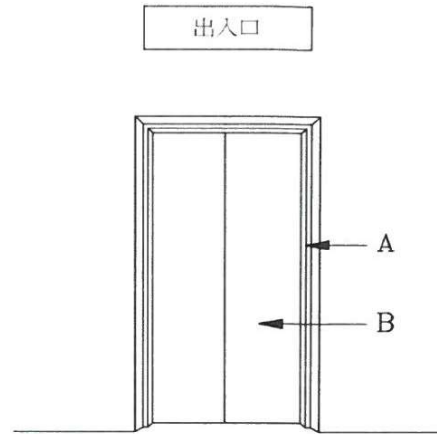

永佳捷科技股份有限公司

電梯顏色確認書

項次	名稱		顏色
A	門框	1-4F 髮紋不銹鋼 小型門框	髮紋不銹鋼
		5F 髮紋不銹鋼 大型門框	髮紋不銹鋼
B	出入口門	全樓 烤漆砂紋 鋼板門	RAL9003
C	天花板	型 式	MB010
		顏 色	
D	地 板		MD005
E	廂 門		烤漆RAL9003砂紋
F	側板	前 側	烤漆RAL9003砂紋
		兩 側	兩端: 烤漆RAL9003砂紋 中間: 烤漆RAL9003砂紋 + 鏡面不銹鋼鍍黑鈦(扶手側)
		後 側	兩端: 烤漆RAL9003砂紋 中間: 鏡面不銹鋼鍍黑鈦